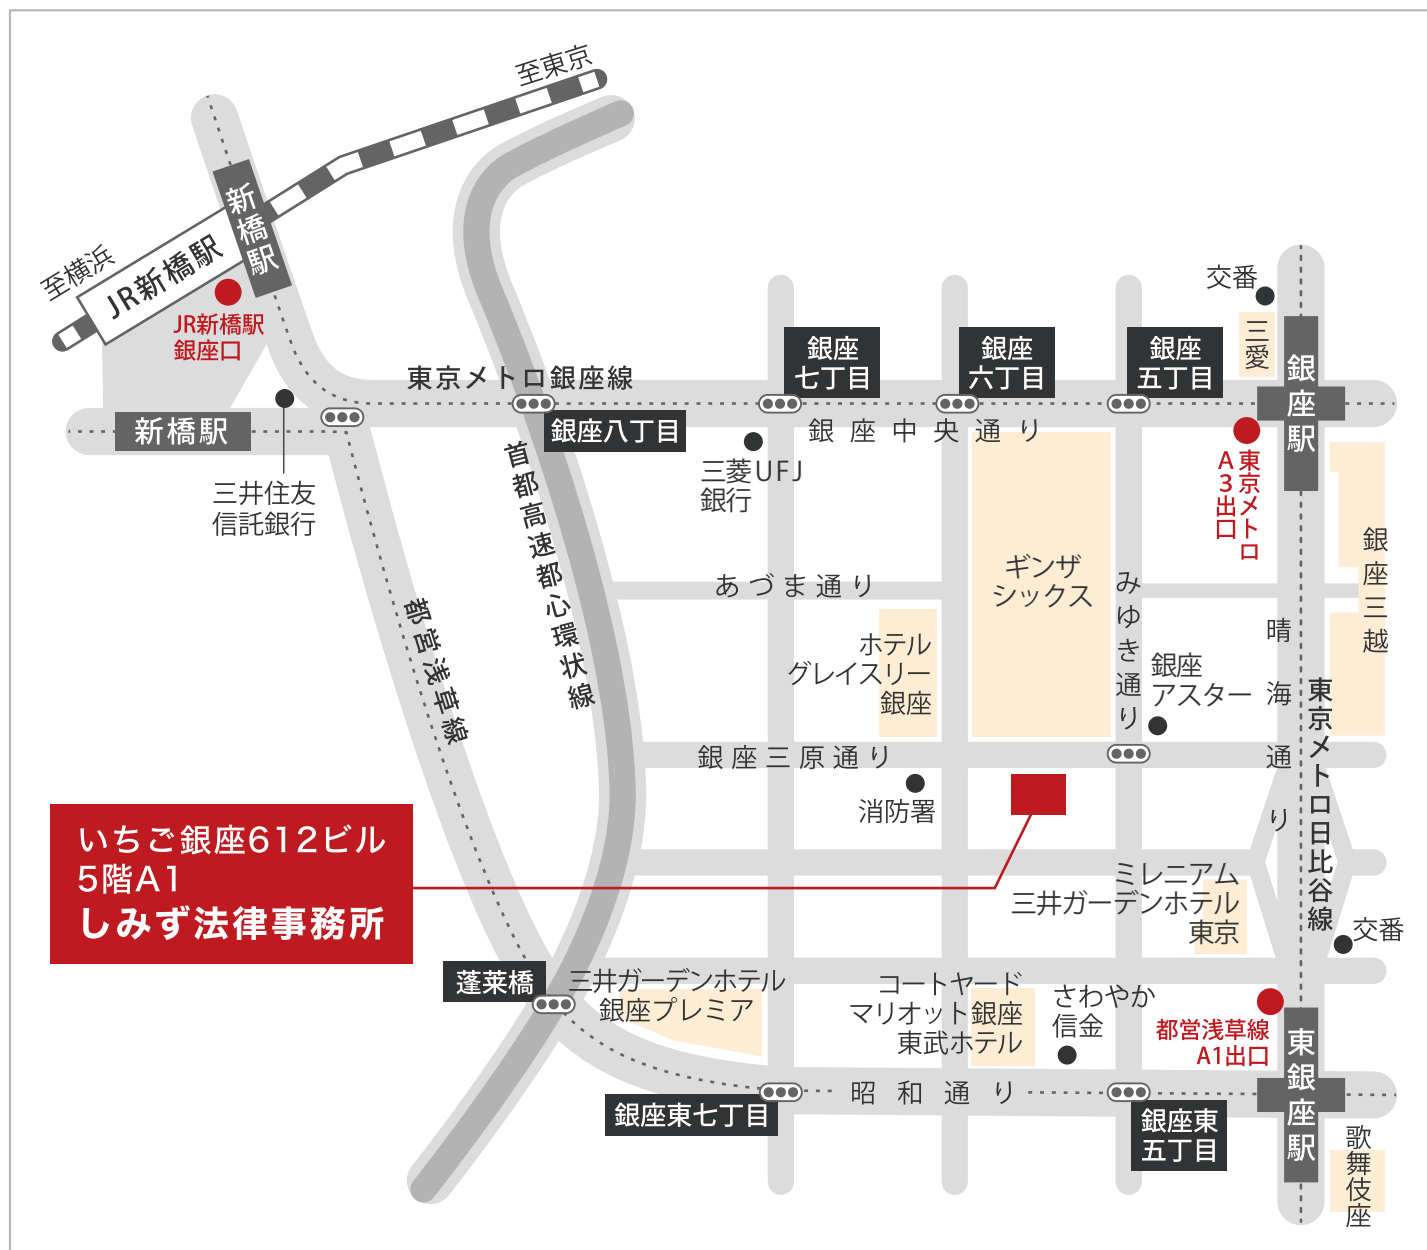

しみず法律事務所へのアクセス

●東京メトロ（地下鉄）日比谷線、銀座線、丸ノ内線「銀座」駅より、徒歩5分

A3 出口より地上に出て直進。
1つ目の信号（銀座五丁目交差点）を左折し、次の信号を右折。

●都営地下鉄浅草線「東銀座」駅より、徒歩5分

A1 出口より地上に出て左折。
1つ目の交差点を右折し、次の信号を左折。

●JR「新橋」駅より、徒歩10分

銀座口から出て直進し、1つ目の信号を左折。
「銀座中央通り」を直進し、3つ目の交差点（銀座六丁目交差点）を右折。
2つ目の交差点を左折。

【いちご銀座612ビル外観】

みゆき通り側から
(銀座-東銀座駅利用)

消防署側から
(新橋駅利用)

【しみず法律事務所】

〒104-0061

東京都中央区銀座 6-12-15 いちご銀座 612ビル 5階 A1

TEL : 03-3569-1770